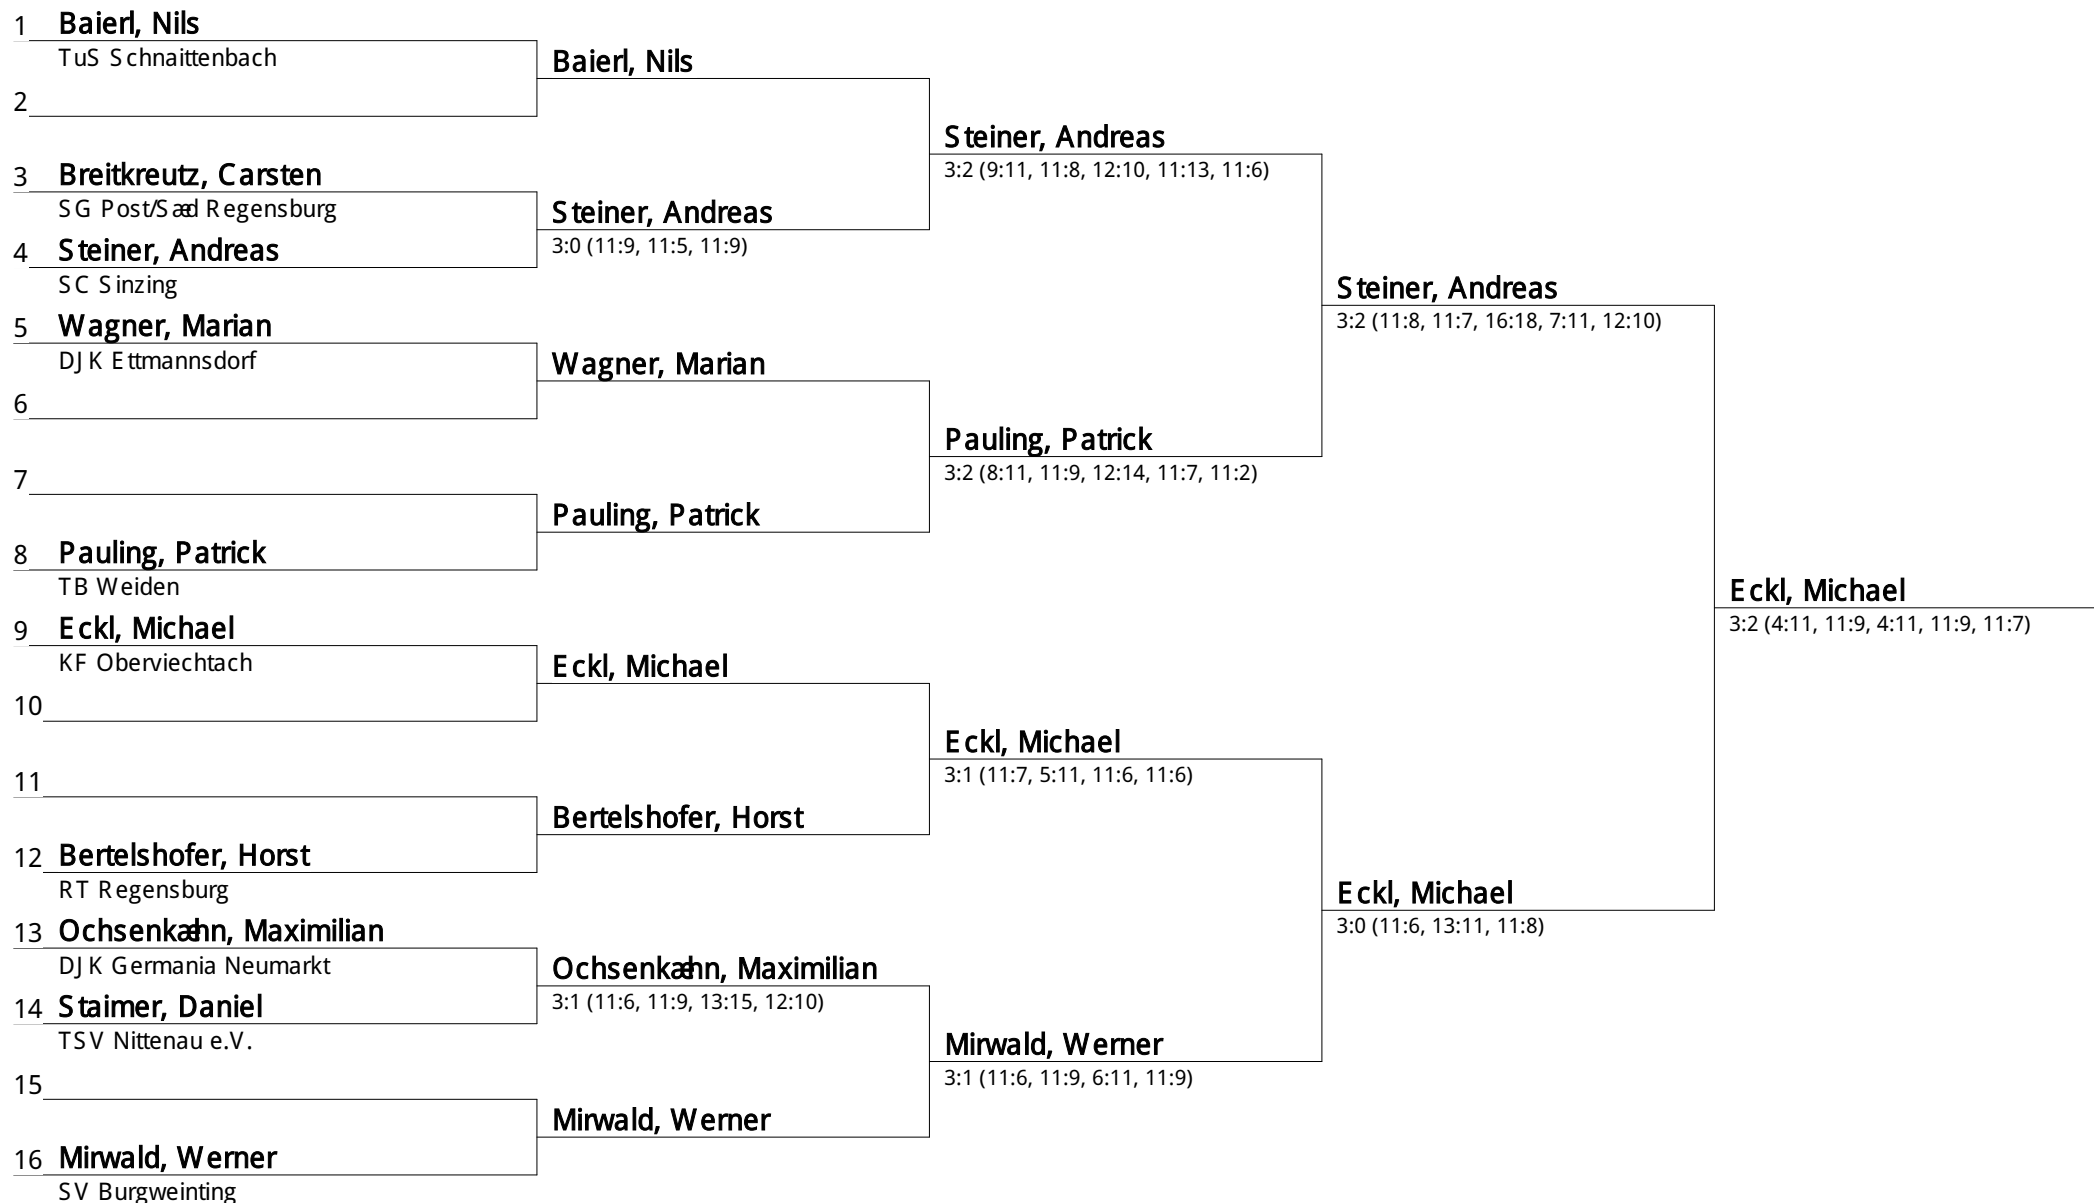

Bezirkseinzelschaften Oberpfalz Damen/Herren 2016
Herren B-Klasse Einzel (Vorrunde)

23.10.2016 20:59

Gruppe 5		1	2	3	4	S±tze	Spiele	Rang
1	Mirwald, Werner SV Burgweinting	*	3:2	3:1	3:0	9:3	3:0	1
2	Steiner, Andreas SC Sinzing	2:3	*	3:0	3:1	8:4	2:1	2
3	Klein, Mathias SC Regensburg e.V.	1:3	0:3	*	1:3	2:9	0:3	4
4	Schmidt, Kristoffer TB Weiden	0:3	1:3	3:1	*	4:7	1:2	3

Bezirkseinzelschaften Oberpfalz Damen/Herren 2016

Herren B-Klasse Einzel (Endrunde)

22.10.2016 21:48